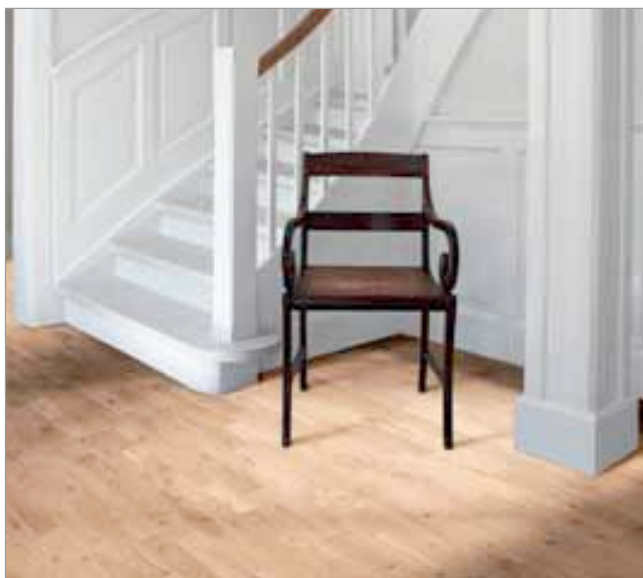

# Harmony (European Naturals) Collection

Holzarten: Eiche und Esche  
Ausführungen: 3-Stab Schiffsböden gebürstet und coloriert  
Sortierung: Town und Country (siehe Seite 13)

Für schwimmende Verlegung  
und vollflächige Verklebung

3-Stab, 2423 x 200 x 15 mm

Eiche Frost (No.60.1) Eiche Moss (No. 60.2) Eiche Ember (No. 60.3) Eiche Lava (No. 60.4) Eiche Limestone (No. 60.6)

Eiche Dew (No. 60.7) Räuchereiche Stone (No. 60.8) Räuchereiche Soil (No. 60.9) Räuchereiche Smoke (No. 60.91, 60.92) Esche Alabaster (No. 60.95)

Holzart	Name	Ausführung (siehe oben)	Sortierung (siehe Seite 13)	Oberfläche (Pflege s. S. 9)	Besonderheiten (siehe Seite 13)	Artikel-Nr. Swiss Edition	Abmessungen in mm Paketinhalt / m <sup>2</sup>
Eiche	Frost (beige)	3-Stab	Country	Mattlack	gebürstet	60.1 <b>D</b>	2423x200x15 (2.91)
	Moss (braun)		Country	Naturöl	--	60.2 <b>P</b>	2423x200x15 (2.91)
	Ember (bronze)		Country	Mattlack	gebürstet	60.3 <b>O</b>	2423x200x15 (2.91)
	Lava (espresso)		Country	Mattlack	gebürstet	60.4 <b>U</b>	2423x200x15 (2.91)
	Limestone (weiss)		Country	Mattlack	gebürstet	60.6 <b>A</b>	2423x200x15 (2.91)
	Dew (weiss-beige)		Country	Naturöl hart	stark gebürstet	60.7 <b>C</b>	2423x200x15 (2.91)
Räucher- eiche	Stone (grau-braun)		Country	Naturöl hart	stark gebürstet	60.8 <b>M</b>	2423x200x15 (2.91)
	Soil (dunkelbraun)		Country	Naturöl hart	stark gebürstet	60.9	2423x200x15 (2.91)
	Smoke (braun)		Country	Mattlack	--	60.91	2423x200x15 (2.91)
	Smoke (braun)		Country	Naturöl hart	gebürstet	60.92 <b>R</b>	2423x200x15 (2.91)
	Esche	Alabaster (weiss)	Town	Mattlack	geb, Mikrofase	60.95	2423x196x15 (2.85)